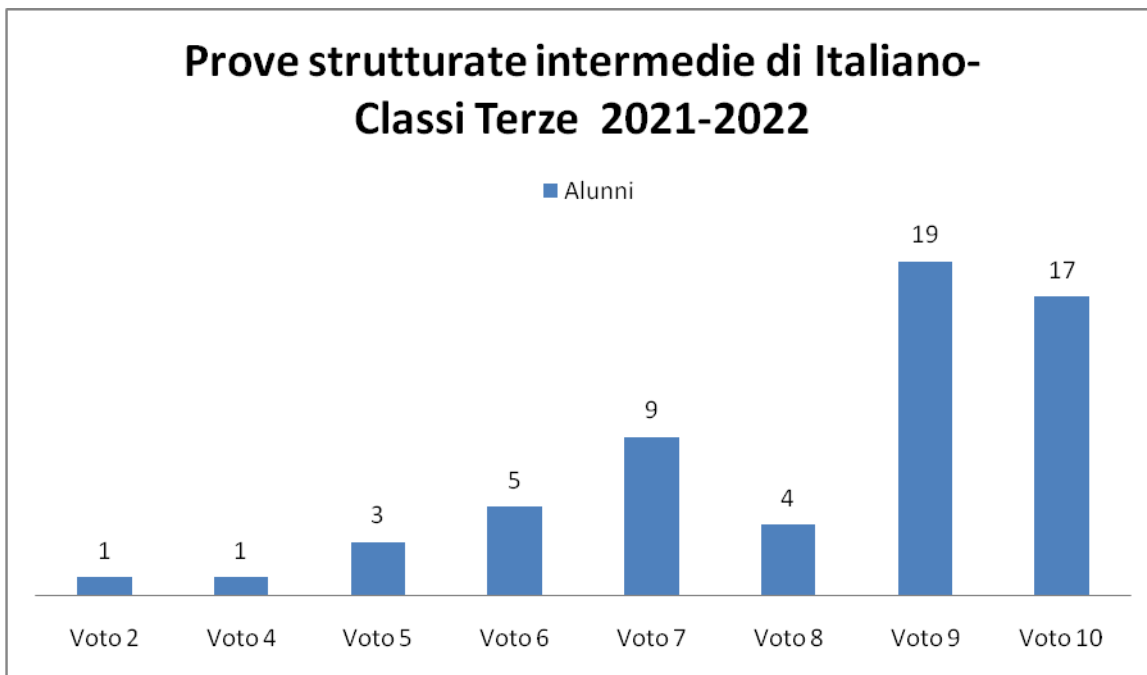

**ISTITUTO COMPRENSIVO "DON F.MOTTOLA" DI TROPEA**

**SCUOLA SECONDARIA DI PRIMO GRADO (TROPEA-DRAPIA-ZAMBRONE)**

**TOTALE ALUNNI: 70**

**MEDIA 7,87**

**TOTALE ALUNNI: 60**

**MEDIA 8,75**

## Prove strutturate intermedie di Italiano- Classi Terze 2021-2022

**TOTALE ALUNNI: 59**

**MEDIA 8,25**