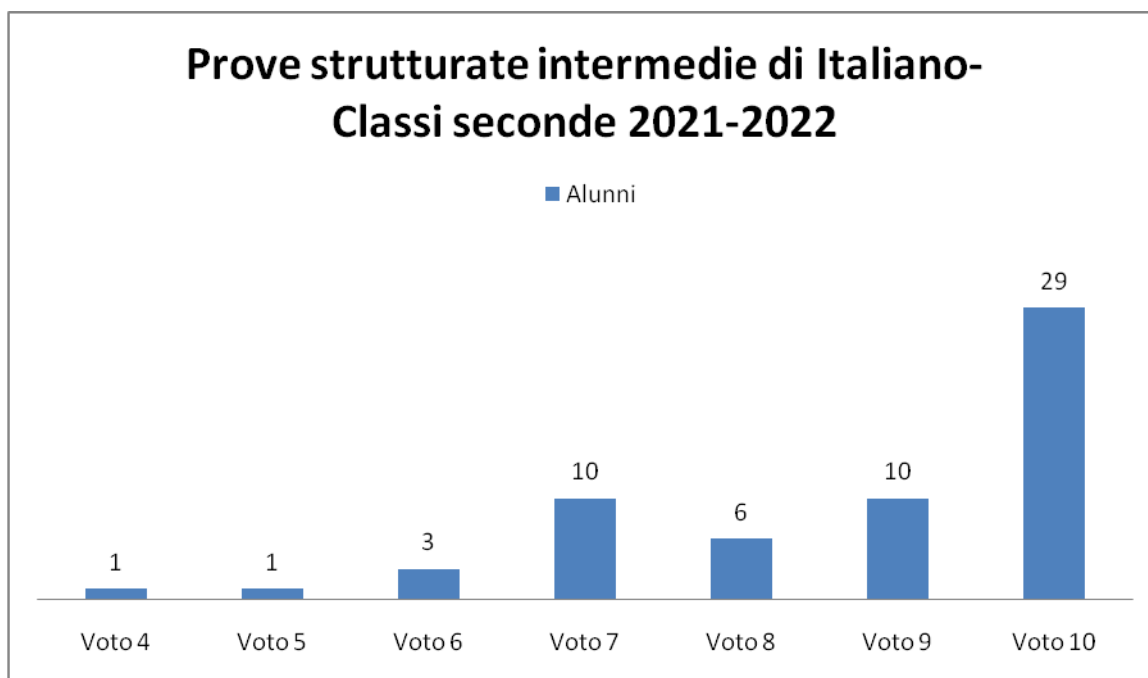

**ISTITUTO COMPRENSIVO "DON F.MOTTOLA" DI TROPEA**

**SCUOLA SECONDARIA DI PRIMO GRADO (TROPEA-DRAPIA-ZAMBRONE)**

**TOTALE ALUNNI: 70**

**MEDIA 7,87**

**TOTALE ALUNNI: 60**

**MEDIA 8,75**

## Prove strutturate intermedie di Italiano- Classi Terze 2021-2022

**TOTALE ALUNNI: 59**

**MEDIA 8,25**