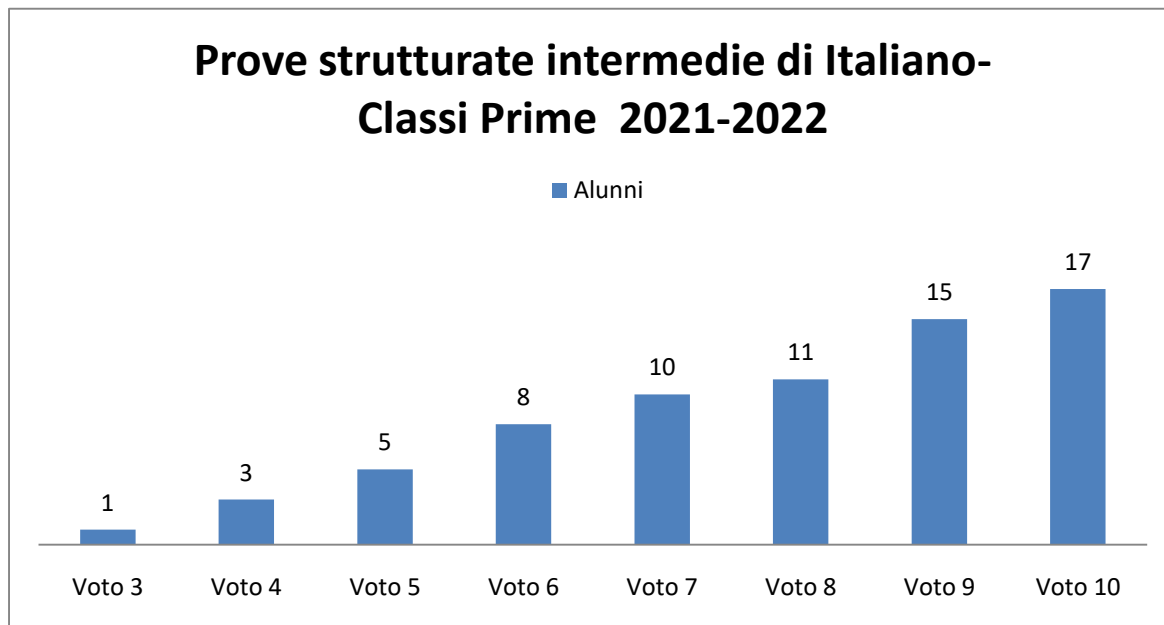

**ISTITUTO COMPRENSIVO "DON F.MOTTOLA" DI TROPEA**

**SCUOLA SECONDARIA DI PRIMO GRADO (TROPEA-DRAPIA-ZAMBRONE)**

**TOTALE ALUNNI: 70**

**MEDIA 7,87**

**TOTALE ALUNNI: 60**

**MEDIA 8,75**

## Prove strutturate intermedie di Italiano- Classi Terze 2021-2022

**TOTALE ALUNNI: 59**

**MEDIA 8,25**