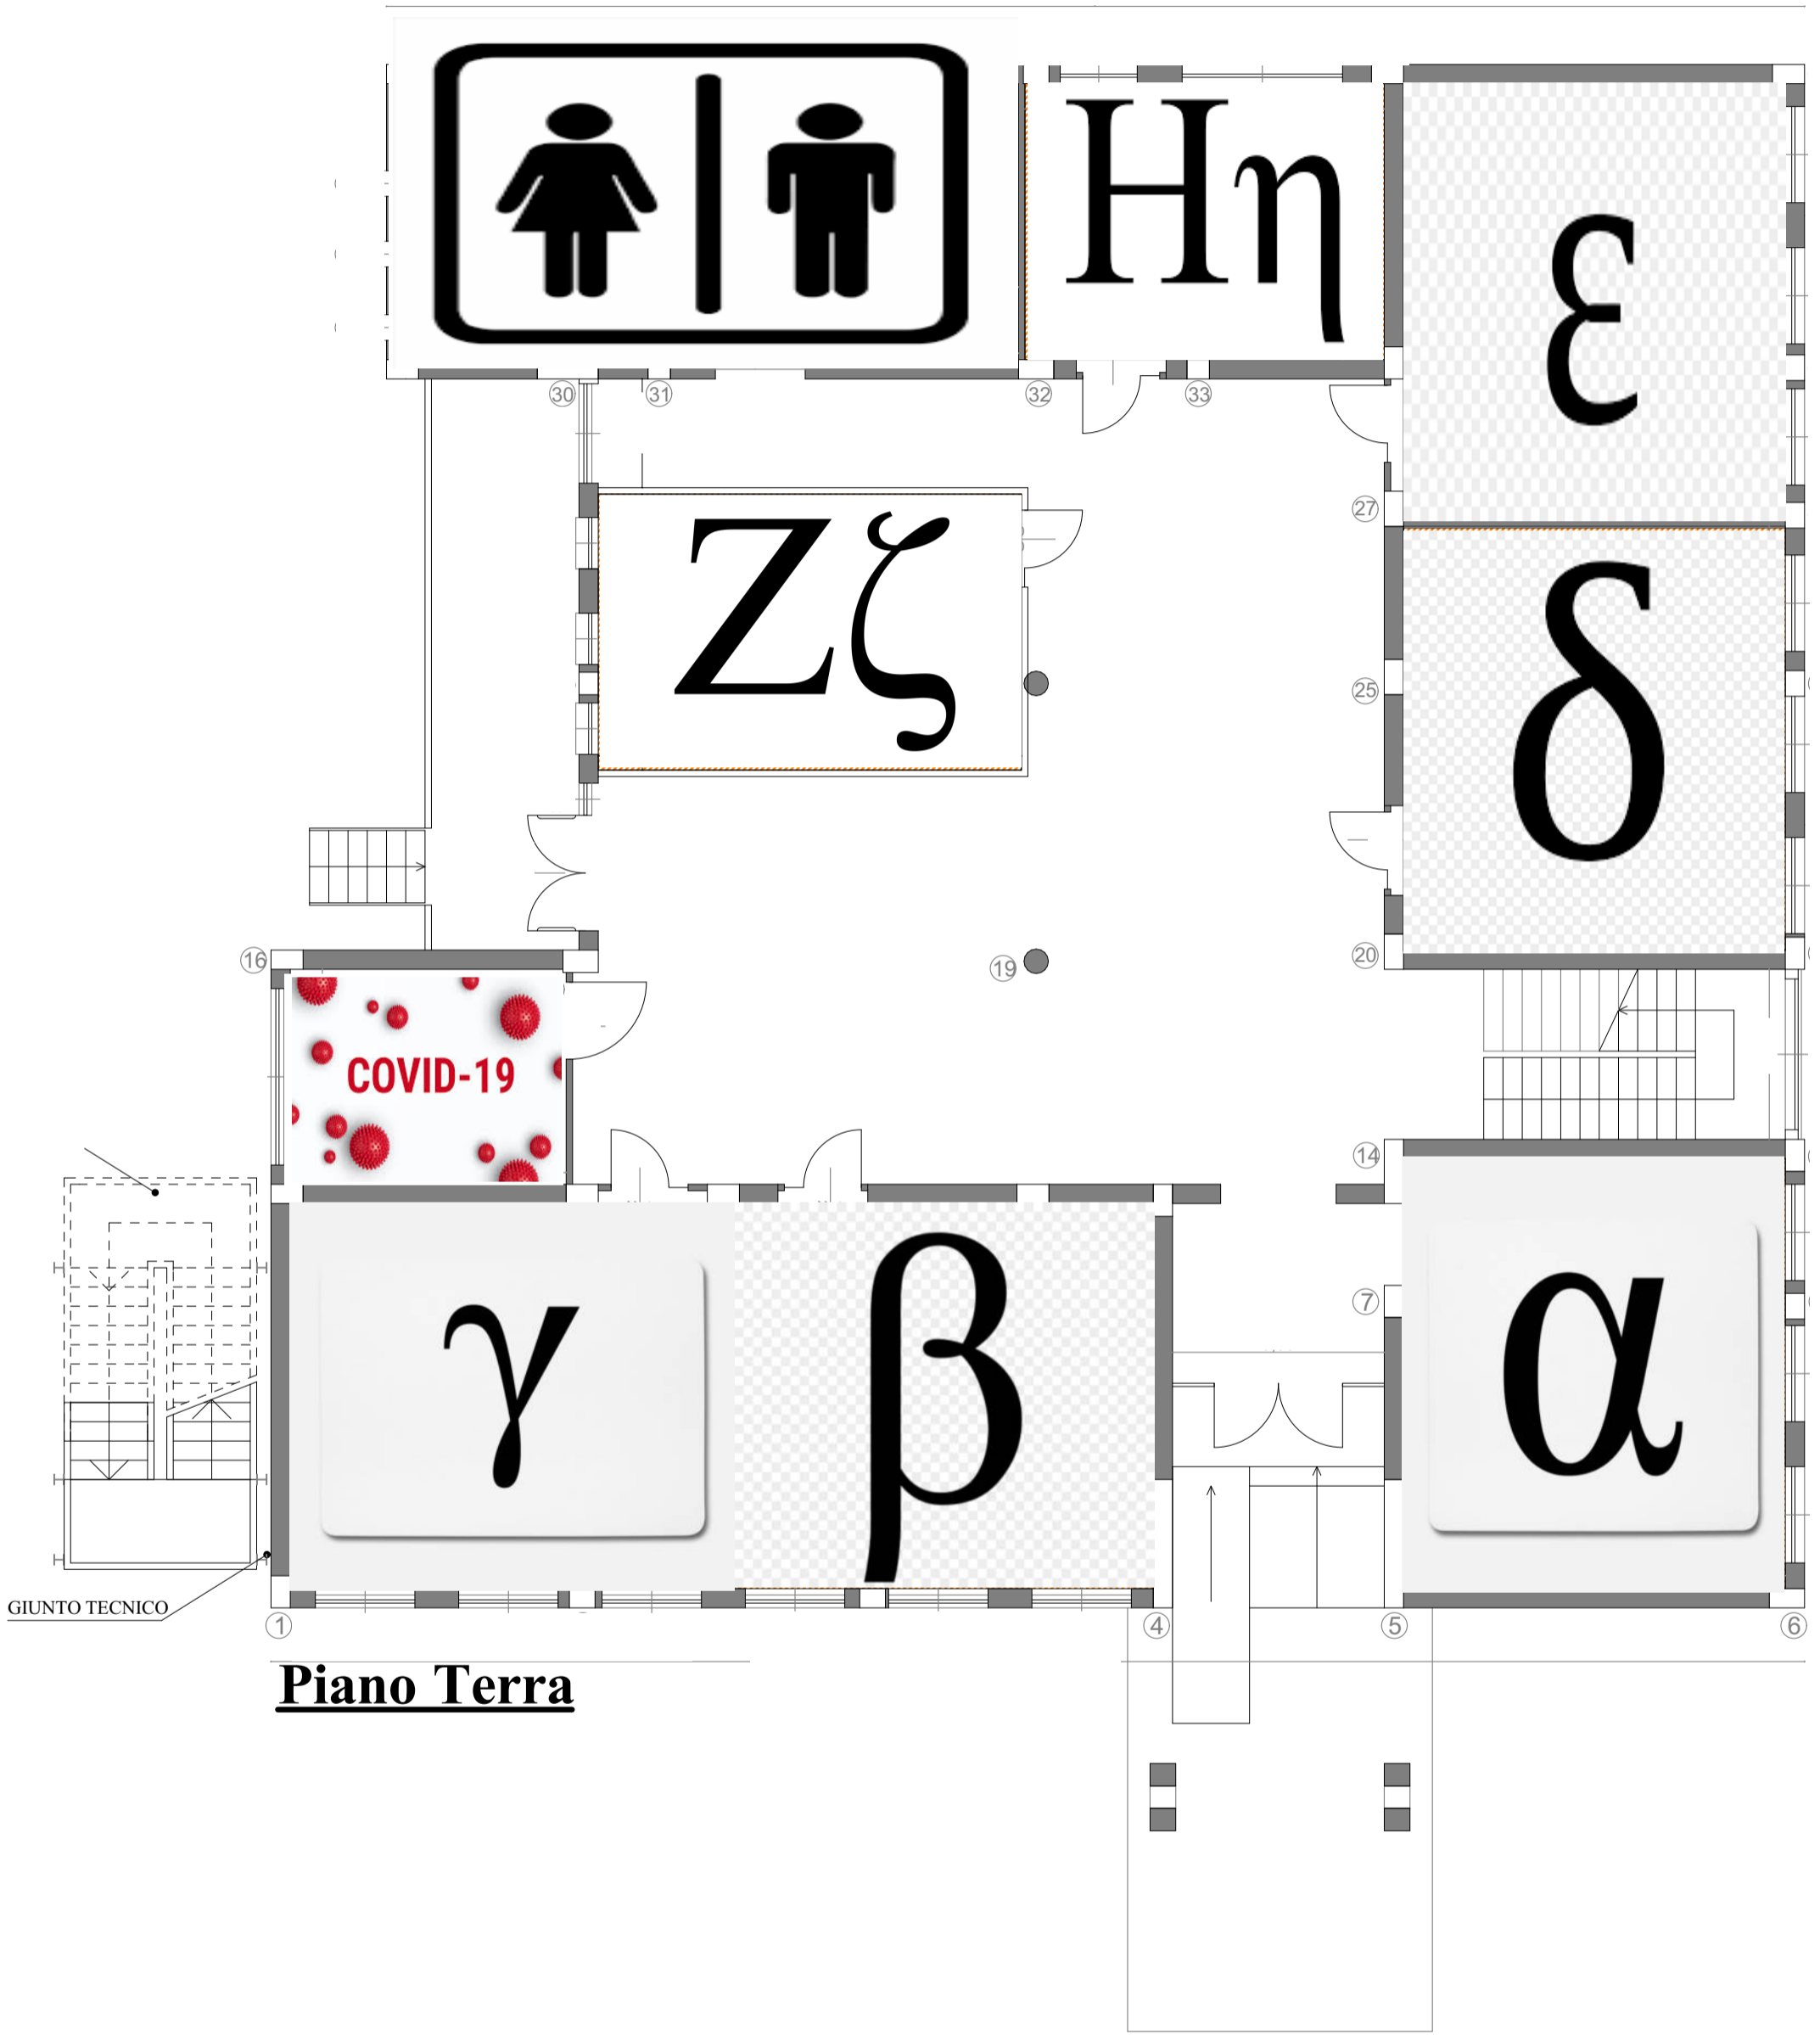

Piano Terra