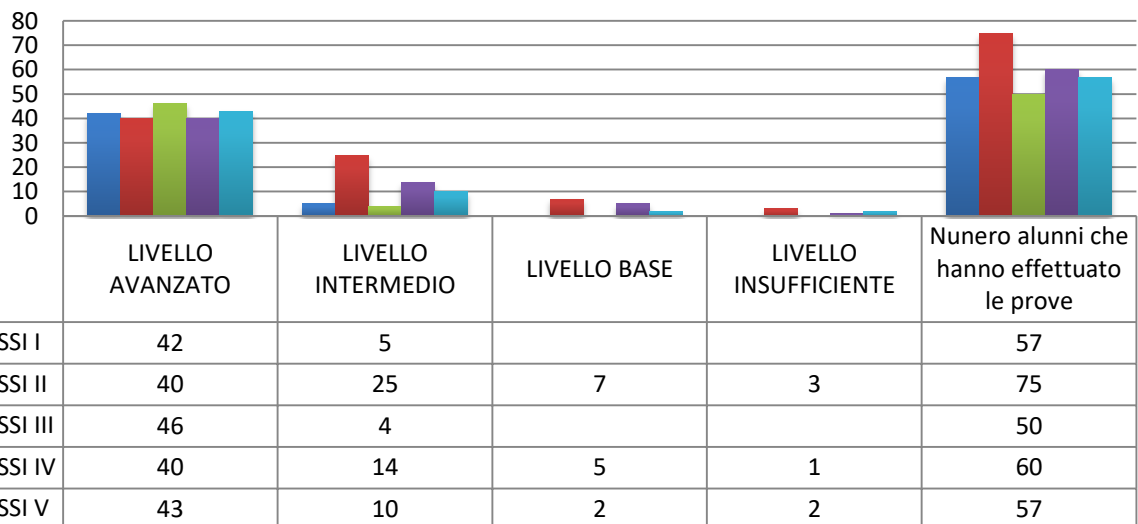

ISTITUTO COMPRENSIVO TROPEA
ITALIANO
RISULTATI PROVE STRUTTURATE D'INGRESSO
A.S.2019/2020

ISTITUTO COMPRENSIVO TROPEA
MATEMATICA
RISULTATI PROVE STRUTTURATE D'INGRESSO
A.S. 2019 /2020