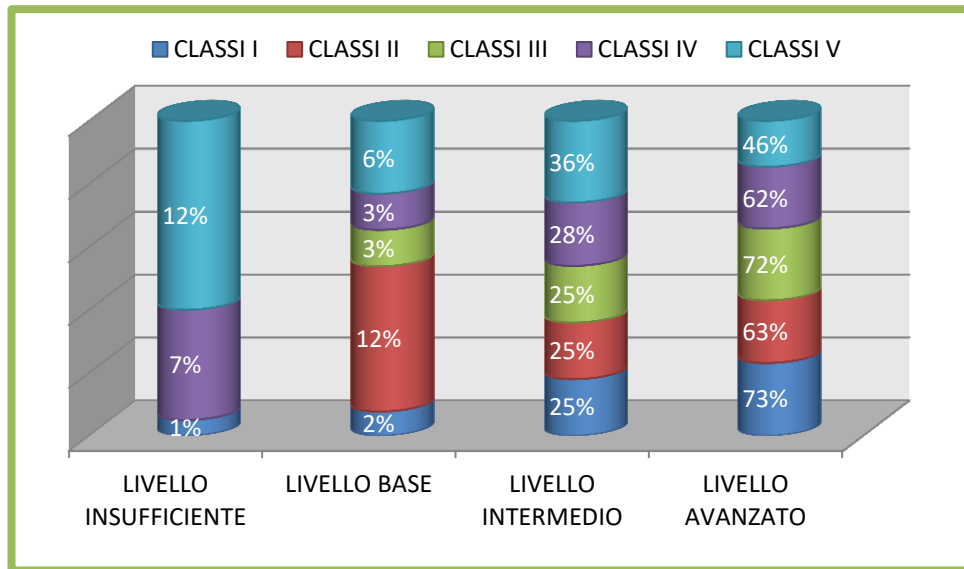

SCUOLA PRIMARIA

VARIABILITA' NELLE PROVE STRUTTURATE PER CLASSI PARALLELE A.S.2018/2019

ASSE LINGUISTICO ESPRESSIVO

RISULTATI PROVE STRUTTURATE IN INGRESSO

RISULTATI PROVE STRUTTURATE INTERMEDIE

Prove strutturate finali

ASSE LOGICO MATEMATICO

RISULTATI PROVE STRUTTURATE IN INGRESSO

RISULTATI PROVE STRUTTURATE INTERMEDIE

Prove strutturate finali