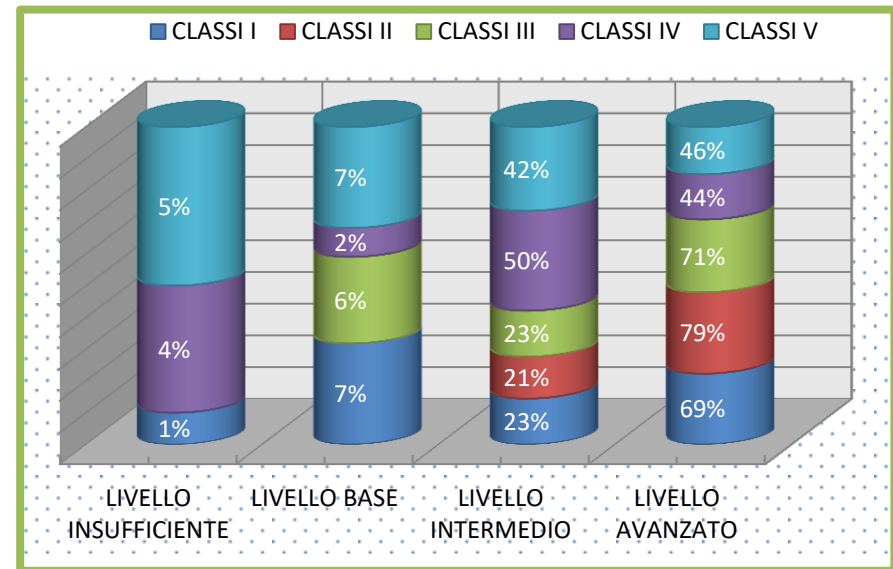

SCUOLA PRIMARIA

VARIABILITA' NELLE PROVE STRUTTURATE PER CLASSI PARALLELE A.S.2018/2019

ASSE LINGUISTICO ESPRESSIVO

RISULTATI PROVE STRUTTURATE IN INGRESSO

RISULTATI PROVE STRUTTURATE INTERMEDIE

Prove strutturate finali

ASSE LOGICO MATEMATICO

RISULTATI PROVE STRUTTURATE IN INGRESSO

RISULTATI PROVE STRUTTURATE INTERMEDIE

Prove strutturate finali