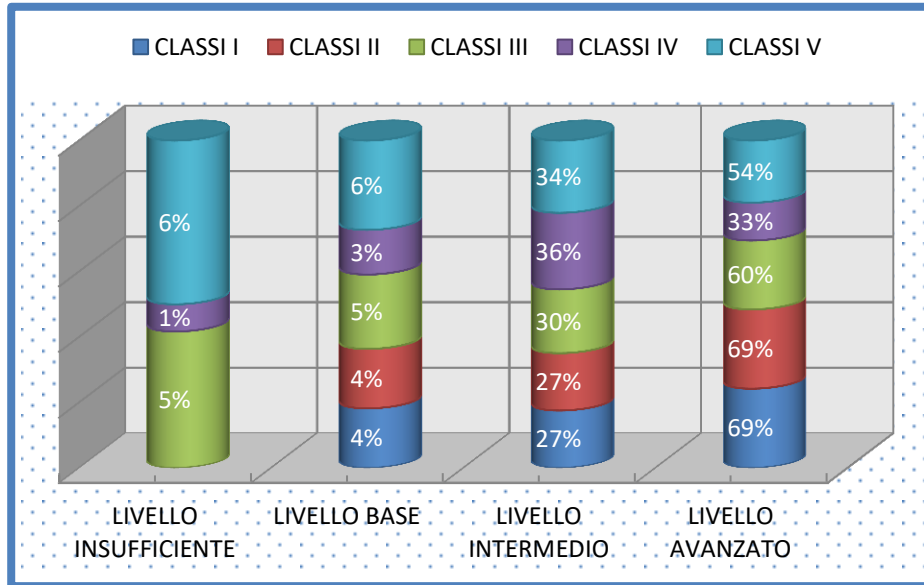

SCUOLA PRIMARIA

VARIABILITA' NELLE PROVE STRUTTURATE PER CLASSI PARALLELE A.S.2018/2019

ASSE LINGUISTICO ESPRESSIVO

RISULTATI PROVE STRUTTURATE IN INGRESSO

RISULTATI PROVE STRUTTURATE INTERMEDIE

Prove strutturate finali

ASSE LOGICO MATEMATICO

RISULTATI PROVE STRUTTURATE IN INGRESSO

RISULTATI PROVE STRUTTURATE INTERMEDIE

Prove strutturate finali