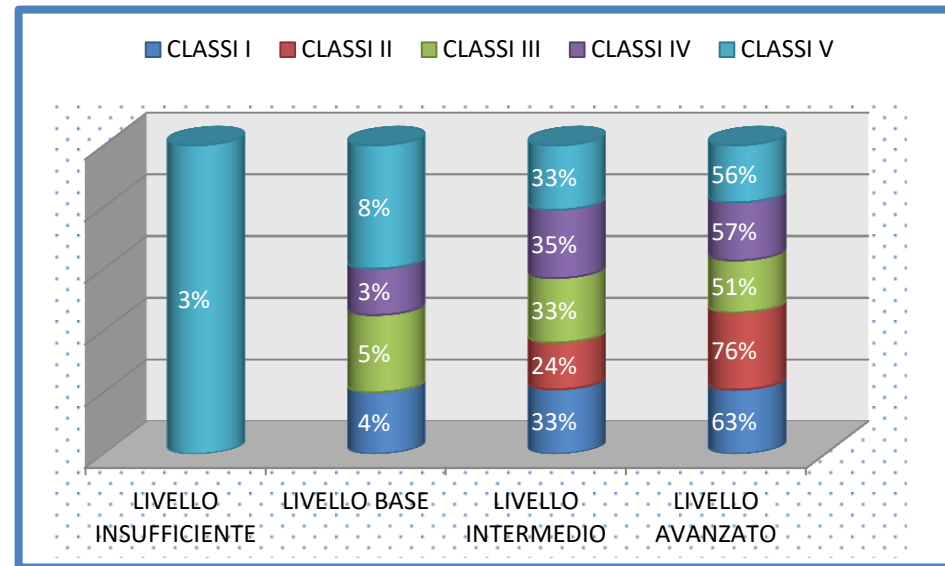

SCUOLA PRIMARIA

VARIABILITA' NELLE PROVE STRUTTURATE PER CLASSI PARALLELE A.S.2018/2019

ASSE LINGUISTICO ESPRESSIVO

RISULTATI PROVE STRUTTURATE IN INGRESSO

RISULTATI PROVE STRUTTURATE INTERMEDIE

Prove strutturate finali

ASSE LOGICO MATEMATICO

RISULTATI PROVE STRUTTURATE IN INGRESSO

RISULTATI PROVE STRUTTURATE INTERMEDIE

Prove strutturate finali