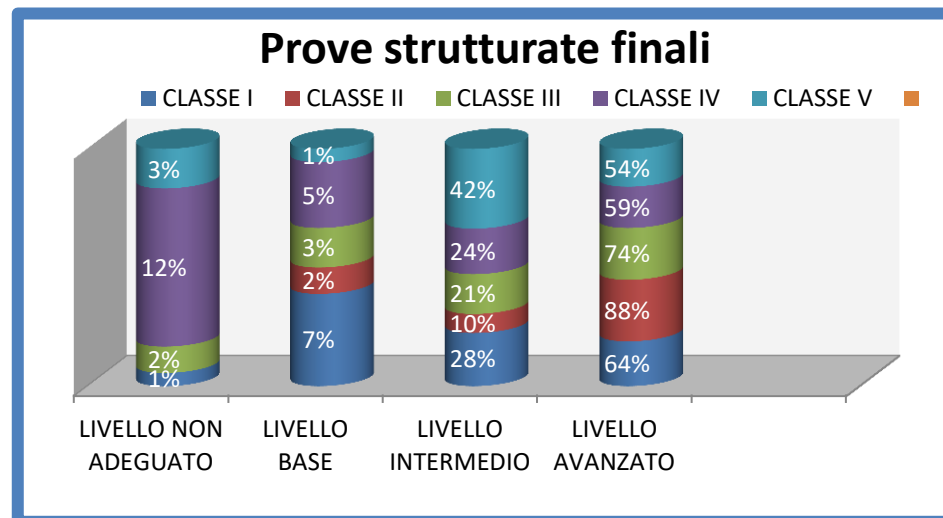

SCUOLA PRIMARIA

VARIABILITA' NELLE PROVE STRUTTURATE PER CLASSI PARALLELE A.S.2018/2019

ASSE LINGUISTICO ESPRESSIVO

RISULTATI PROVE STRUTTURATE IN INGRESSO

RISULTATI PROVE STRUTTURATE INTERMEDIE

Prove strutturate finali

ASSE LOGICO MATEMATICO

RISULTATI PROVE STRUTTURATE IN INGRESSO

RISULTATI PROVE STRUTTURATE INTERMEDIE

Prove strutturate finali